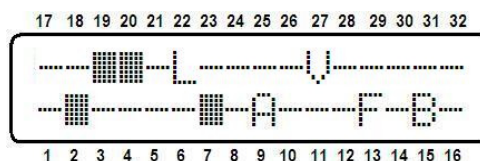

RXN-410
BLUE DISPLAY

RXN-410
GREEN DISPLAY

RXN-400
RXN-400ACE RFID
RXN-400 BLUE

να γυρίζει κανείς ανάμεσα από διάφορες οθόνες.

Εμφάνιση κατάστασης 32 ζωνών σε μια οθόνη από το σύστημα HUNTER-PRO 32:

Επαγγελματίες με μεγάλη εμπειρία στον χώρο των συστημάτων ασφαλείας θα εκτιμήσουν ότι η μπάρα ένδειξης κατάστασης είναι μια ειδική και μοναδική λειτουργία των πάνελ της PIMA και πολύ περισσότερο εύκολη από την συνήθη ανάγκη