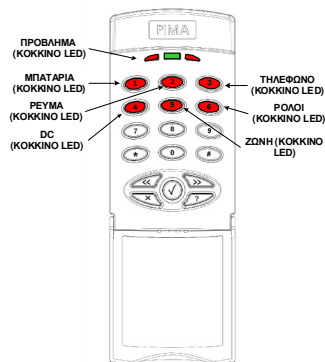

Το RX-6 χρησιμοποιεί την ίδια γραμμή πληροφοριών με τα άλλα πληκτρολόγια της PIMA και μπορεί να χρησιμοποιηθεί και για παρακολούθηση υποσυστημάτων αν αυτά έχουν οριστεί (κωδικός πληκτρολογίου).

ΕΝΔΕΙΞΕΙΣ ΠΛΗΚΤΡΟΛΟΓΙΟΥ

Το πληκτρολόγιο RX-6 έχει έξι κόκκινα λαμπάκια κάτω από τα 6 πιεστικά πλήκτρα που έχουν διπλή λειτουργία. Αυτά τα λαμπάκια παρέχουν πληροφορίες της κατάστασης ζώνης όπως επίσης και πληροφορίες για προβλήματα.

Ενδείξεις κατάστασης ζωνών

LED	ΣΚΟΠΟΣ ΚΑΙ ΕΝΔΕΙΞΕΙΣ
LED όπλισης αναμμένο	Σύστημα ON
LED όπλισης αναβοσβήνει κάθε 1 δευτερόλεπτο	Καθυστέρηση εισόδου / εξόδου
LED όπλισης αναβοσβήνει μια φορά κάθε 4 δευτερόλεπτα	Το υποσύστημα #1 είναι οπλισμένο
LED όπλισης αναβοσβήνει δυο φορές κάθε 4 δευτερόλεπτα	Το υποσύστημα #2 είναι οπλισμένο
LED απομόνωσης αναμμένο	Ζώνες έχουν απομονωθεί
LED προβλήματος αναμμένο	Πρόβλημα στο σύστημα

Ενδείξεις Προβλημάτων

Όταν υπάρχει ένα πρόβλημα, ένα φωτάκι που αντιστοιχεί στο πρόβλημα ανάβει ως ακολούθως:

Λαμπάκι	Ένδειξη	Περιγραφή Προβλήματος
1	Μπαταρία	Χαμηλή Μπαταρία
2	Ρεύμα	Δεν υπάρχει παροχή 230 V
3	Τηλέφωνο	Δεν υπάρχει επικοινωνία με κεντρικό σταθμό ΕΙΤΕ Πρόβλημα με τηλεφωνική γραμμή
4	DC	Χαμηλή τάση
5	ΖΩΝΗ	Πρόβλημα ζώνης
6	ΡΟΛΟΙ	Ώρα ή ημ/νία δεν είναι σωστά