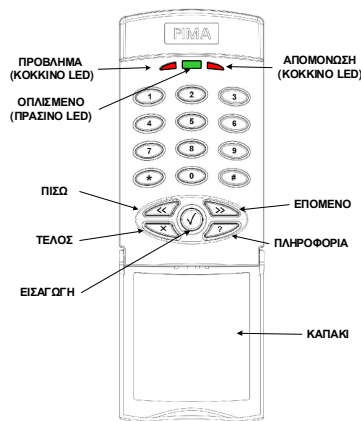

ΕΙΣΑΓΩΓΗ

Το σύστημα ασφαλείας CAPTAIN έκδοση 5 και μεταγενέστερη υποστηρίζει πληκτρολόγια LCD και το RX-6. Το πληκτρολόγιο RX-6 μπορεί να χρησιμοποιηθεί για να εμφανίζει την κατάσταση των 6 ζωνών.

Το RX-6 χρησιμοποιεί την ίδια γραμμή πληροφοριών με τα άλλα πληκτρολόγια της PIMA και μπορεί να χρησιμοποιηθεί και για παρακολούθηση υποσυστημάτων αν αυτά έχουν οριστεί (κωδικός πληκτρολογίου).

ΕΝΔΕΙΞΕΙΣ ΠΛΗΚΤΡΟΛΟΓΙΟΥ

Το πληκτρολόγιο RX-6 έχει έξι κόκκινα λαμπάκια κάτω από τα 6 πιεστικά πλήκτρα που έχουν διπλή λειτουργία. Αυτά τα λαμπάκια παρέχουν πληροφορίες της κατάστασης ζώνης όπως επίσης και πληροφορίες για προβλήματα.

Ενδείξεις κατάστασης ζωνών